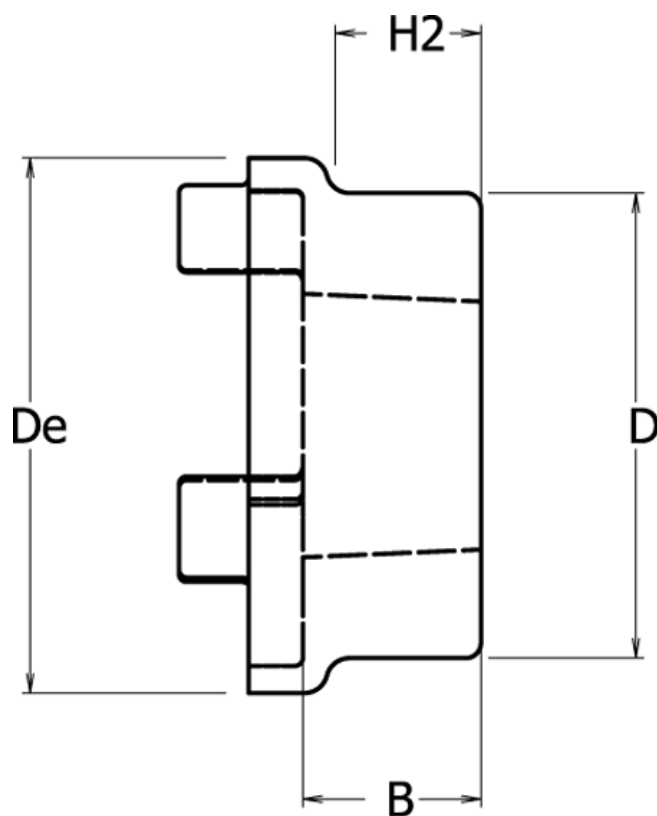

Varenummer: 3303280F

Beskrivelse: Koblingsnav HRC-F 280

f/ Taperbøsning indvendig 3525 maks. boring 100 mm

## Mål

B	= 66.5
D	= 206
De	= 275
For bøsning	= 3525
H2	= 51